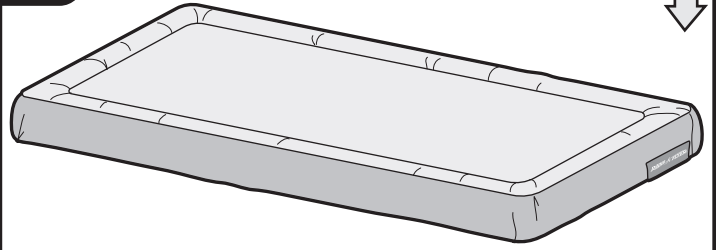

## Customized Wagon

- Full canopy
- Toit amovible complet
- Toldo completo

The Original Little Red Wagon™ - Since 1917

1

306793 (x1)  
306792 (x1)

2

3

A

B

C

D

- 4**
- Folding the canopy:
  - Pliage de l'auvent pour rangement:
  - Pliegue la capota para su almacenamiento: