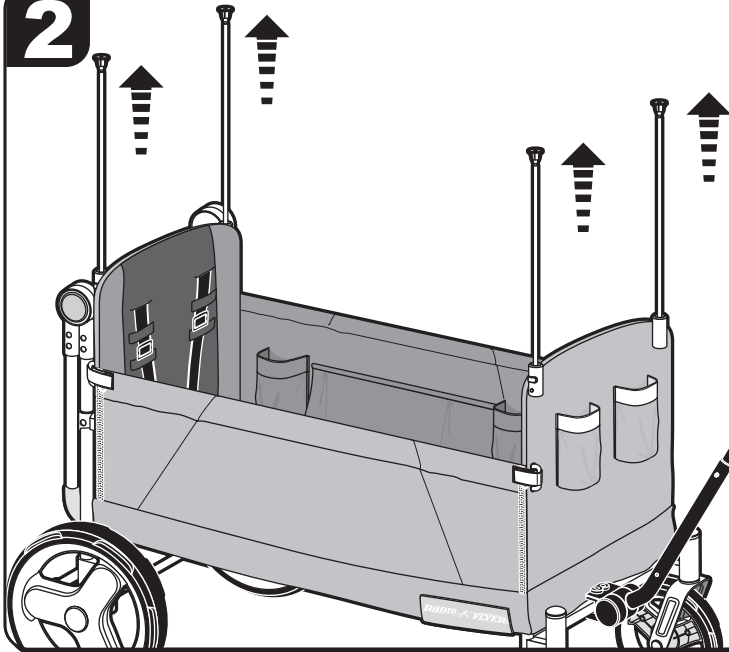

## Customized Wagon

- Full canopy
- Toit amovible complet
- Toldo completo

The Original Little Red Wagon™ - Since 1917

1

306793 (x1)  
306792 (x1)

2

3

A

B

C

D

- 4**
- Folding the canopy:
  - Pliage de l'auvent pour rangement:
  - Pliegue la capota para su almacenamiento: