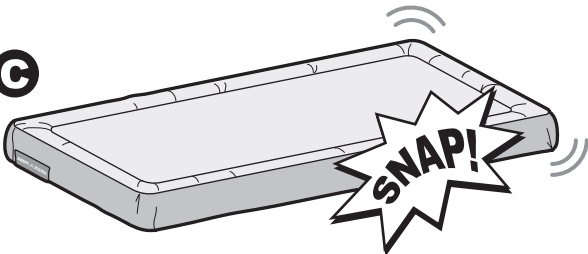

## Customized Wagon

- Full canopy
- Toit amovible complet
- Toldo completo

The Original Little Red Wagon™ - Since 1917

1

306793 (x1)  
306792 (x1)

2

3

A

B

C

D

- 4**
- Folding the canopy:
  - Pliage de l'auvent pour rangement:
  - Pliegue la capota para su almacenamiento: