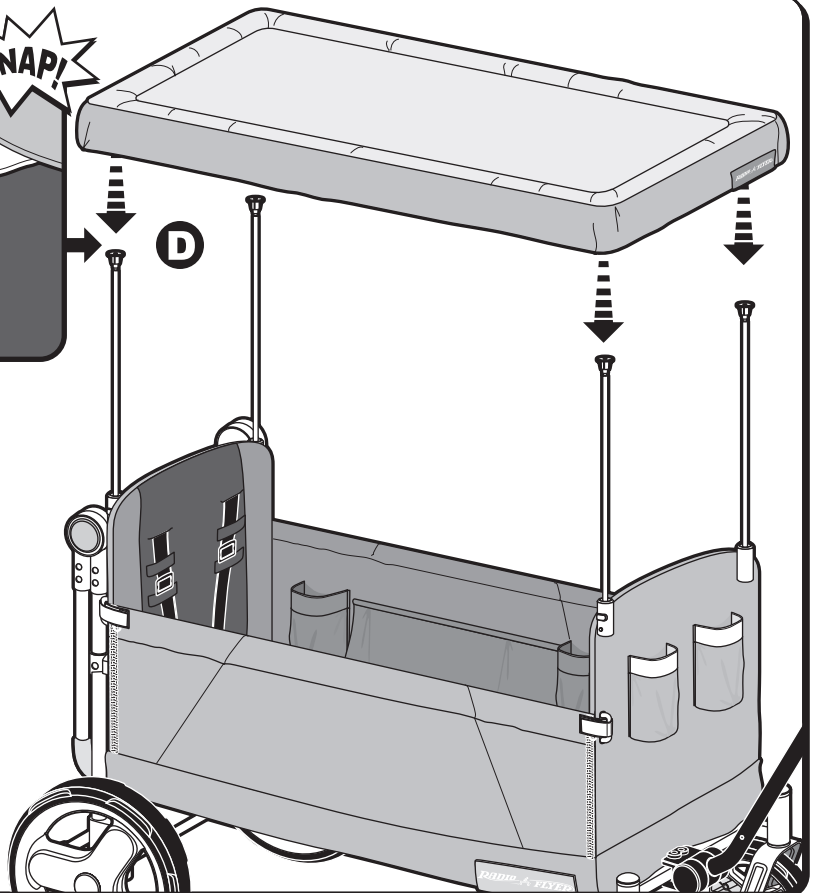

## Customized Wagon

- Full canopy
- Toit amovible complet
- Toldo completo

The Original Little Red Wagon™ - Since 1917

1

306793 (x1)  
306792 (x1)

2

3

A

B

C

D

- 4**
- Folding the canopy:
  - Pliage de l'auvent pour rangement:
  - Pliegue la capota para su almacenamiento: