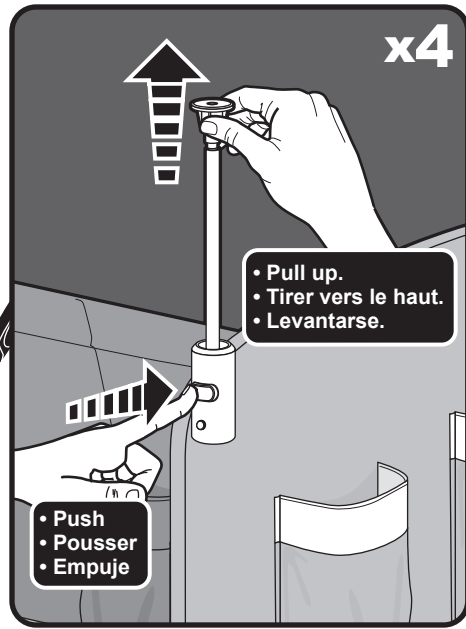

## Customized Wagon

- Full canopy
- Toit amovible complet
- Toldo completo

The Original Little Red Wagon™ - Since 1917

1

306793 (x1)  
306792 (x1)

2

3

A

B

C

D

- 4**
- Folding the canopy:
  - Pliage de l'auvent pour rangement:
  - Pliegue la capota para su almacenamiento: