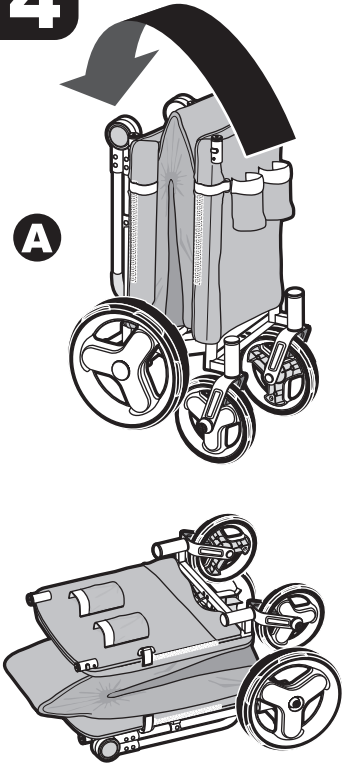

3

306155 (x2)

M6 x 36

4