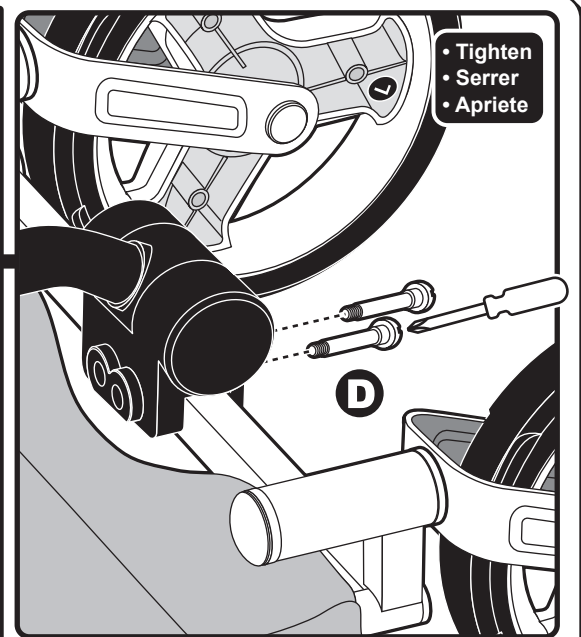

3

306155 (x2)

M6 x 36

4