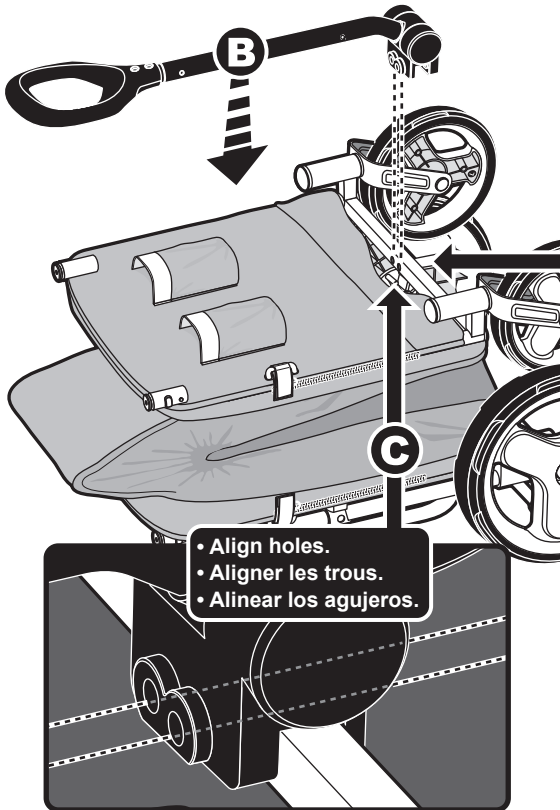

3

306155 (x2)

M6 x 36

4