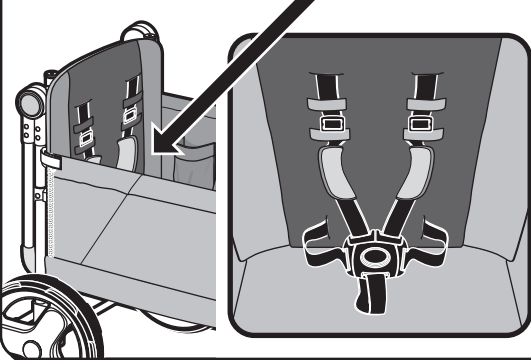

Customized Wagon

- Shoulder pads
- Épaulettes
- Hombreras

The Original Little Red Wagon™ - Since 1917

1

306791 (x1)
306790 (x1)

2

3

- ⚠ **CAUTION:** Use harness to secure child to wagon seat. **WARNING:** Avoid serious injury from falling or sliding out. Always use 5-point safety harness. Do not leave wagon unattended when children are secured with seat straps.
- ⚠ **MISE EN GARDE :** Utilisez le harnais pour attacher l'enfant au siège de la voiture. **AVERTISSEMENT :** Évitez les blessures graves provoquées par une chute ou une glissade. Utilisez toujours un harnais de sécurité à 5 points. Ne laissez pas la voiture sans surveillance lorsque des enfants sont attachés avec les courroies du siège.
- ⚠ **PRECAUCIÓN:** Use el arnés para asegurar al niño al asiento del carro. **ADVERTENCIA:** Evite lesiones graves por caídas o resbalones. Siempre use un arnés de seguridad de 5 puntos. No deje la carretilla descuidada cuando los niños estén asegurados con las correas del asiento.

- 3 adjustable strap positions to grow with your child.
- Trois positions de courroie réglables selon la hauteur de votre enfant.
- Tres posiciones de la correa, ajustable al tamaño del niño.