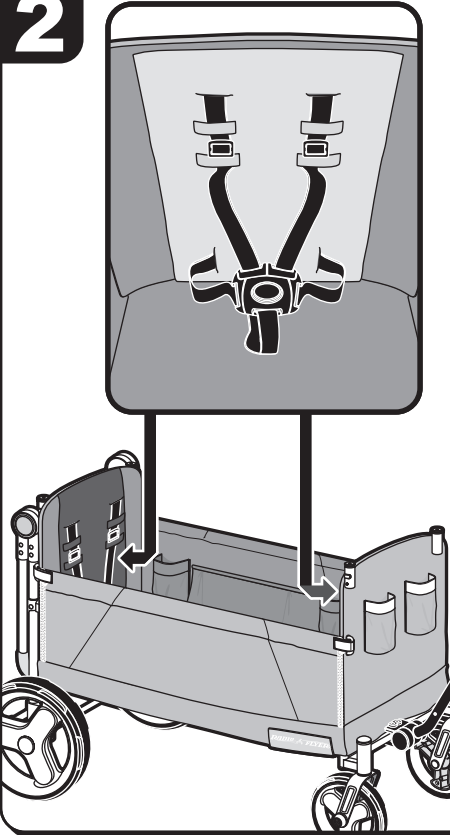

Customized Wagon

- Shoulder pads
- Épaulettes
- Hombreras

The Original Little Red Wagon™ - Since 1917

1

306791 (x1)
306790 (x1)

2

3

- ⚠ **CAUTION:** Use harness to secure child to wagon seat. **WARNING:** Avoid serious injury from falling or sliding out. Always use 5-point safety harness. Do not leave wagon unattended when children are secured with seat straps.
- ⚠ **MISE EN GARDE :** Utilisez le harnais pour attacher l'enfant au siège de la voiture. **AVERTISSEMENT :** Évitez les blessures graves provoquées par une chute ou une glissade. Utilisez toujours un harnais de sécurité à 5 points. Ne laissez pas la voiture sans surveillance lorsque des enfants sont attachés avec les courroies du siège.
- ⚠ **PRECAUCIÓN:** Use el arnés para asegurar al niño al asiento del carro. **ADVERTENCIA:** Evite lesiones graves por caídas o resbalones. Siempre use un arnés de seguridad de 5 puntos. No deje la carretilla descuidada cuando los niños estén asegurados con las correas del asiento.

- 3 adjustable strap positions to grow with your child.
- Trois positions de courroie réglables selon la hauteur de votre enfant.
- Tres posiciones de la correa, ajustable al tamaño del niño.