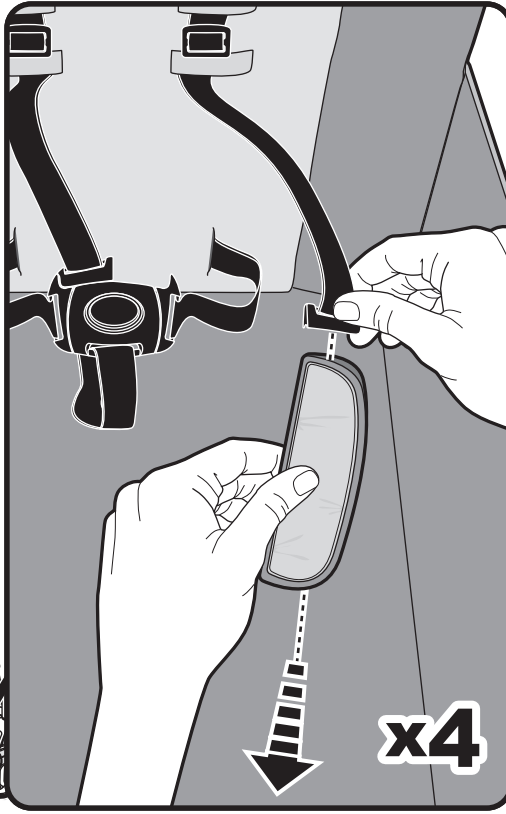

Customized Wagon

- Shoulder pads
- Épaulettes
- Hombreras

The Original Little Red Wagon™ - Since 1917

1

306791 (x1)
306790 (x1)

2

3

- ⚠ **CAUTION:** Use harness to secure child to wagon seat. **WARNING:** Avoid serious injury from falling or sliding out. Always use 5-point safety harness. Do not leave wagon unattended when children are secured with seat straps.
- ⚠ **MISE EN GARDE :** Utilisez le harnais pour attacher l'enfant au siège de la voiture. **AVERTISSEMENT :** Évitez les blessures graves provoquées par une chute ou une glissade. Utilisez toujours un harnais de sécurité à 5 points. Ne laissez pas la voiture sans surveillance lorsque des enfants sont attachés avec les courroies du siège.
- ⚠ **PRECAUCIÓN:** Use el arnés para asegurar al niño al asiento del carro. **ADVERTENCIA:** Evite lesiones graves por caídas o resbalones. Siempre use un arnés de seguridad de 5 puntos. No deje la carretilla descuidada cuando los niños estén asegurados con las correas del asiento.

- 3 adjustable strap positions to grow with your child.
- Trois positions de courroie réglables selon la hauteur de votre enfant.
- Tres posiciones de la correa, ajustable al tamaño del niño.