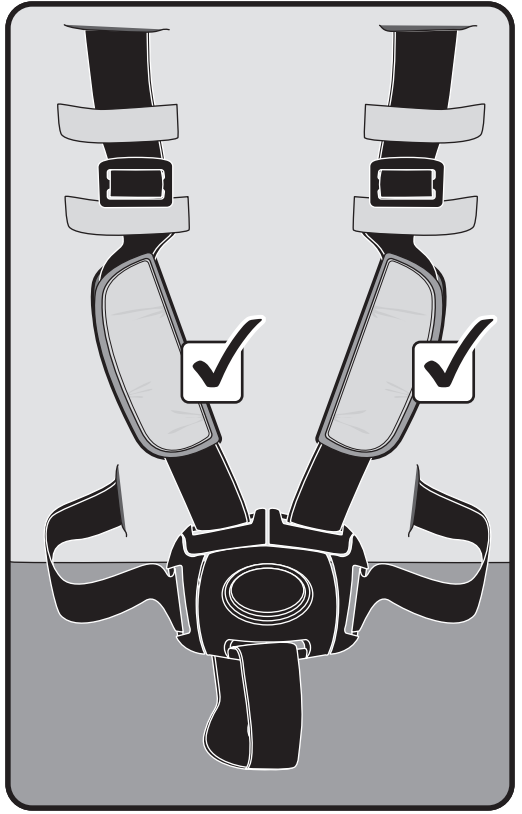

Customized Wagon

- Shoulder pads
- Épaulettes
- Hombreras

The Original Little Red Wagon™ - Since 1917

1

306791 (x1)
306790 (x1)

2

3

- ⚠ **CAUTION:** Use harness to secure child to wagon seat. **WARNING:** Avoid serious injury from falling or sliding out. Always use 5-point safety harness. Do not leave wagon unattended when children are secured with seat straps.
- ⚠ **MISE EN GARDE :** Utilisez le harnais pour attacher l'enfant au siège de la voiture. **AVERTISSEMENT :** Évitez les blessures graves provoquées par une chute ou une glissade. Utilisez toujours un harnais de sécurité à 5 points. Ne laissez pas la voiture sans surveillance lorsque des enfants sont attachés avec les courroies du siège.
- ⚠ **PRECAUCIÓN:** Use el arnés para asegurar al niño al asiento del carro. **ADVERTENCIA:** Evite lesiones graves por caídas o resbalones. Siempre use un arnés de seguridad de 5 puntos. No deje la carretilla descuidada cuando los niños estén asegurados con las correas del asiento.

- 3 adjustable strap positions to grow with your child.
- Trois positions de courroie réglables selon la hauteur de votre enfant.
- Tres posiciones de la correa, ajustable al tamaño del niño.