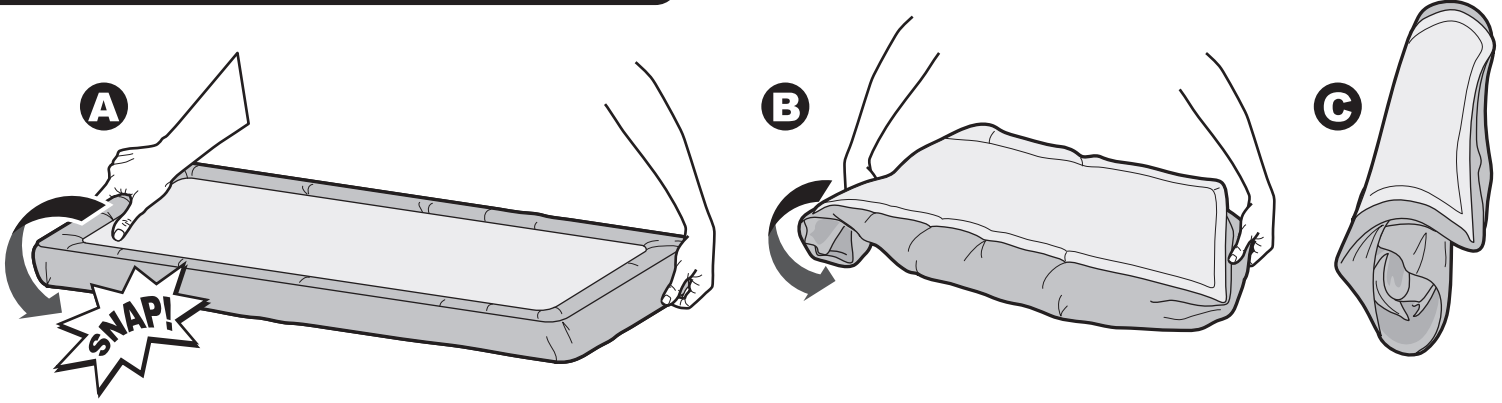

#3700 Customized Wagon

- Full canopy
- Toit amovible complet
- Toldo completo

The Original Little Red Wagon™ - Since 1917

1

303971 (x1)
303972 (x1)
303973 (x1)

2

3

- 4**
- Folding the canopy:
 - Pliage de l'auvent pour rangement:
 - Pliegue la capota para su almacenamiento:

- 6**
- Canopy storage.
 - Le stockage de la canopée.
 - Almacenamiento del dosel.