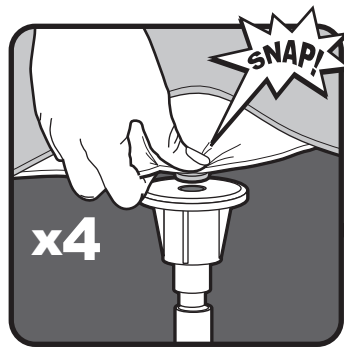

#3700 Customized Wagon

- Full canopy
- Toit amovible complet
- Toldo completo

The Original Little Red Wagon™ - Since 1917

1

303971 (x1)
303972 (x1)
303973 (x1)

2

3

- 4**
- Folding the canopy:
 - Pliage de l'auvent pour rangement:
 - Pliegue la capota para su almacenamiento: