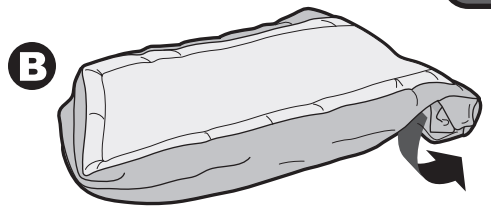

#3700 Customized Wagon

- Full canopy
- Toit amovible complet
- Toldo completo

The Original Little Red Wagon™ - Since 1917

1

303971 (x1)
303972 (x1)
303973 (x1)

2

3

- 4**
- Folding the canopy:
 - Pliage de l'auvent pour rangement:
 - Pliegue la capota para su almacenamiento:

- 6**
- Canopy storage.
 - Le stockage de la canopée.
 - Almacenamiento del dosel.