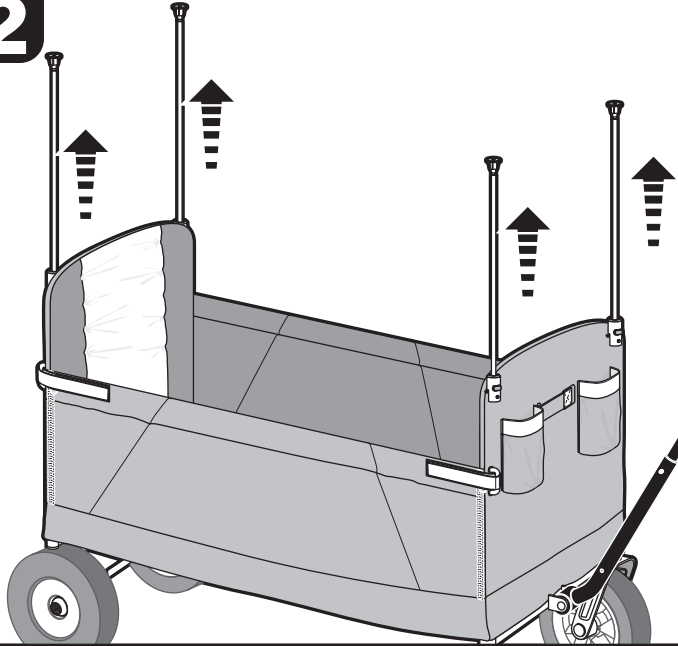

#3700 Customized Wagon

- Full canopy
- Toit amovible complet
- Toldo completo

The Original Little Red Wagon™ - Since 1917

1

303971 (x1)
303972 (x1)
303973 (x1)

2

3

- 4**
- Folding the canopy:
 - Pliage de l'auvent pour rangement:
 - Pliegue la capota para su almacenamiento:

- 6**
- Canopy storage.
 - Le stockage de la canopée.
 - Almacenamiento del dosel.