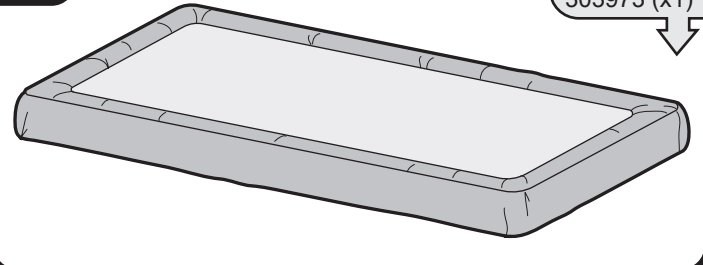

#3700 Customized Wagon

- Full canopy
- Toit amovible complet
- Toldo completo

The Original Little Red Wagon™ - Since 1917

1

303971 (x1)
303972 (x1)
303973 (x1)

2

3

- 4**
- Folding the canopy:
 - Pliage de l'auvent pour rangement:
 - Pliegue la capota para su almacenamiento:

- 6**
- Canopy storage.
 - Le stockage de la canopée.
 - Almacenamiento del dosel.