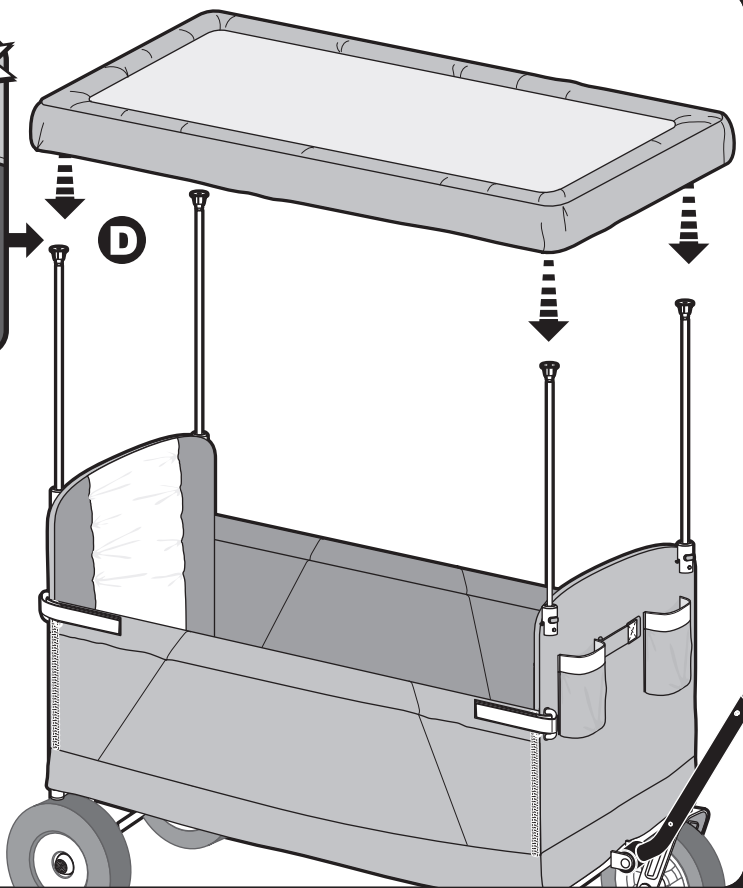

#3700 Customized Wagon

- Full canopy
- Toit amovible complet
- Toldo completo

The Original Little Red Wagon™ - Since 1917

1

303971 (x1)
303972 (x1)
303973 (x1)

2

3

- 4**
- Folding the canopy:
 - Pliage de l'auvent pour rangement:
 - Pliegue la capota para su almacenamiento:

- 6**
- Canopy storage.
 - Le stockage de la canopée.
 - Almacenamiento del dosel.