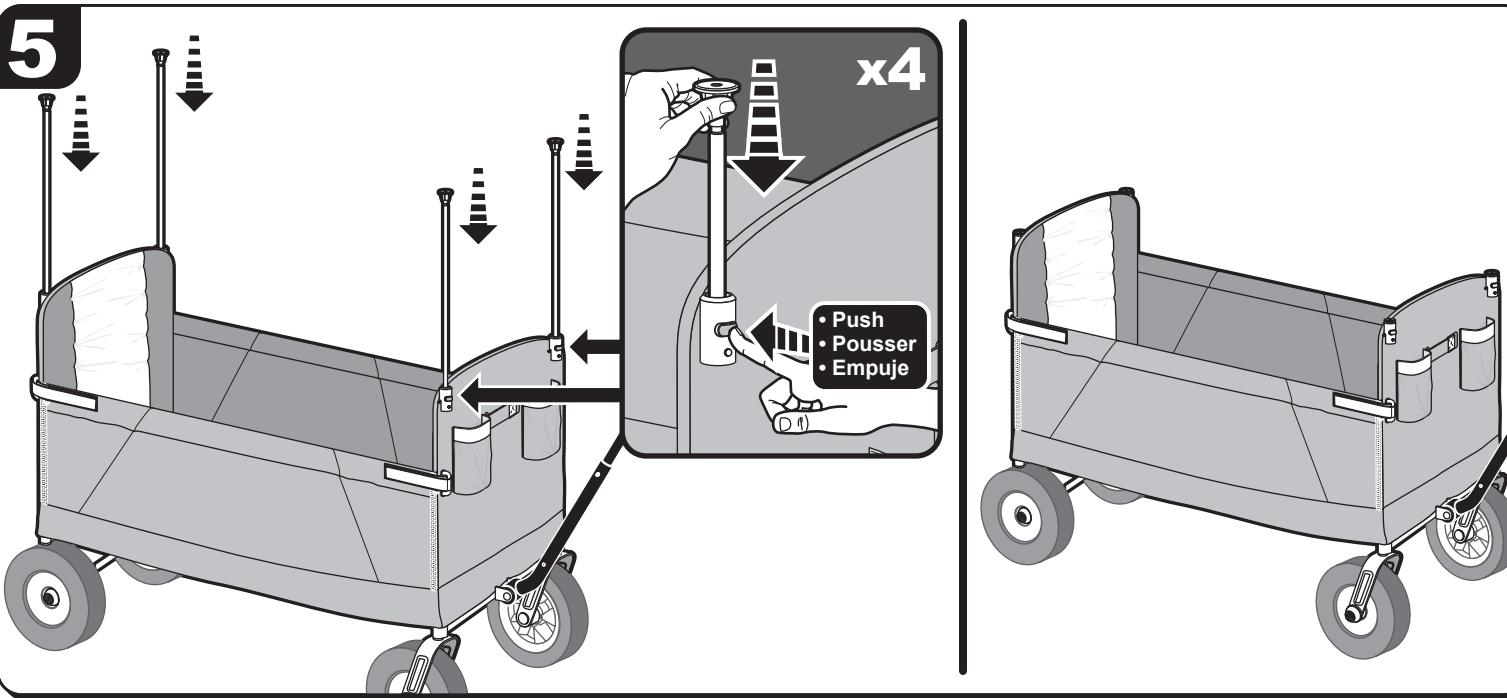

#3700 Customized Wagon

- Full canopy
- Toit amovible complet
- Toldo completo

The Original Little Red Wagon™ - Since 1917

1

303971 (x1)
303972 (x1)
303973 (x1)

2

3

- 4**
- Folding the canopy:
 - Pliage de l'auvent pour rangement:
 - Pliegue la capota para su almacenamiento:

- 6**
- Canopy storage.
 - Le stockage de la canopée.
 - Almacenamiento del dosel.